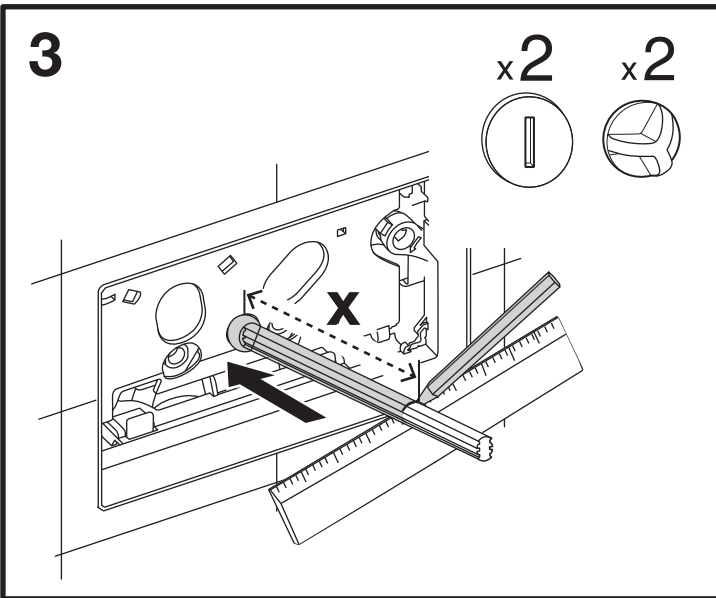

SFERA

Клавиша смыва для подвесных унитазов

BelBagno
bagni belli e' vita bella

SFERA

Клавиша смыва для подвесных унитазов

BelBagno
bagni belli e' vita bella

SFERA

Клавиша смыва для подвесных унитазов