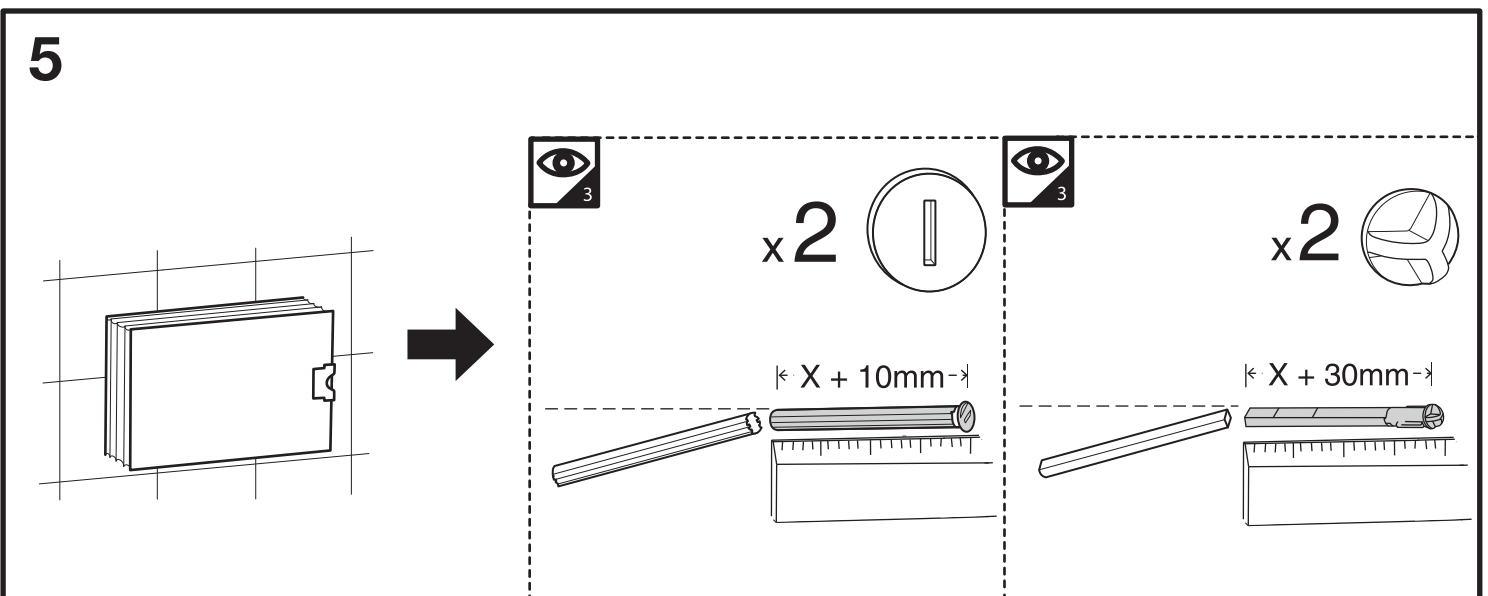

SFERA

Клавиша смыва для подвесных унитазов

BelBagno
bagni belli e' vita bella

SFERA

Клавиша смыва для подвесных унитазов

BelBagno
bagni belli e' vita bella

SFERA

Клавиша смыва для подвесных унитазов