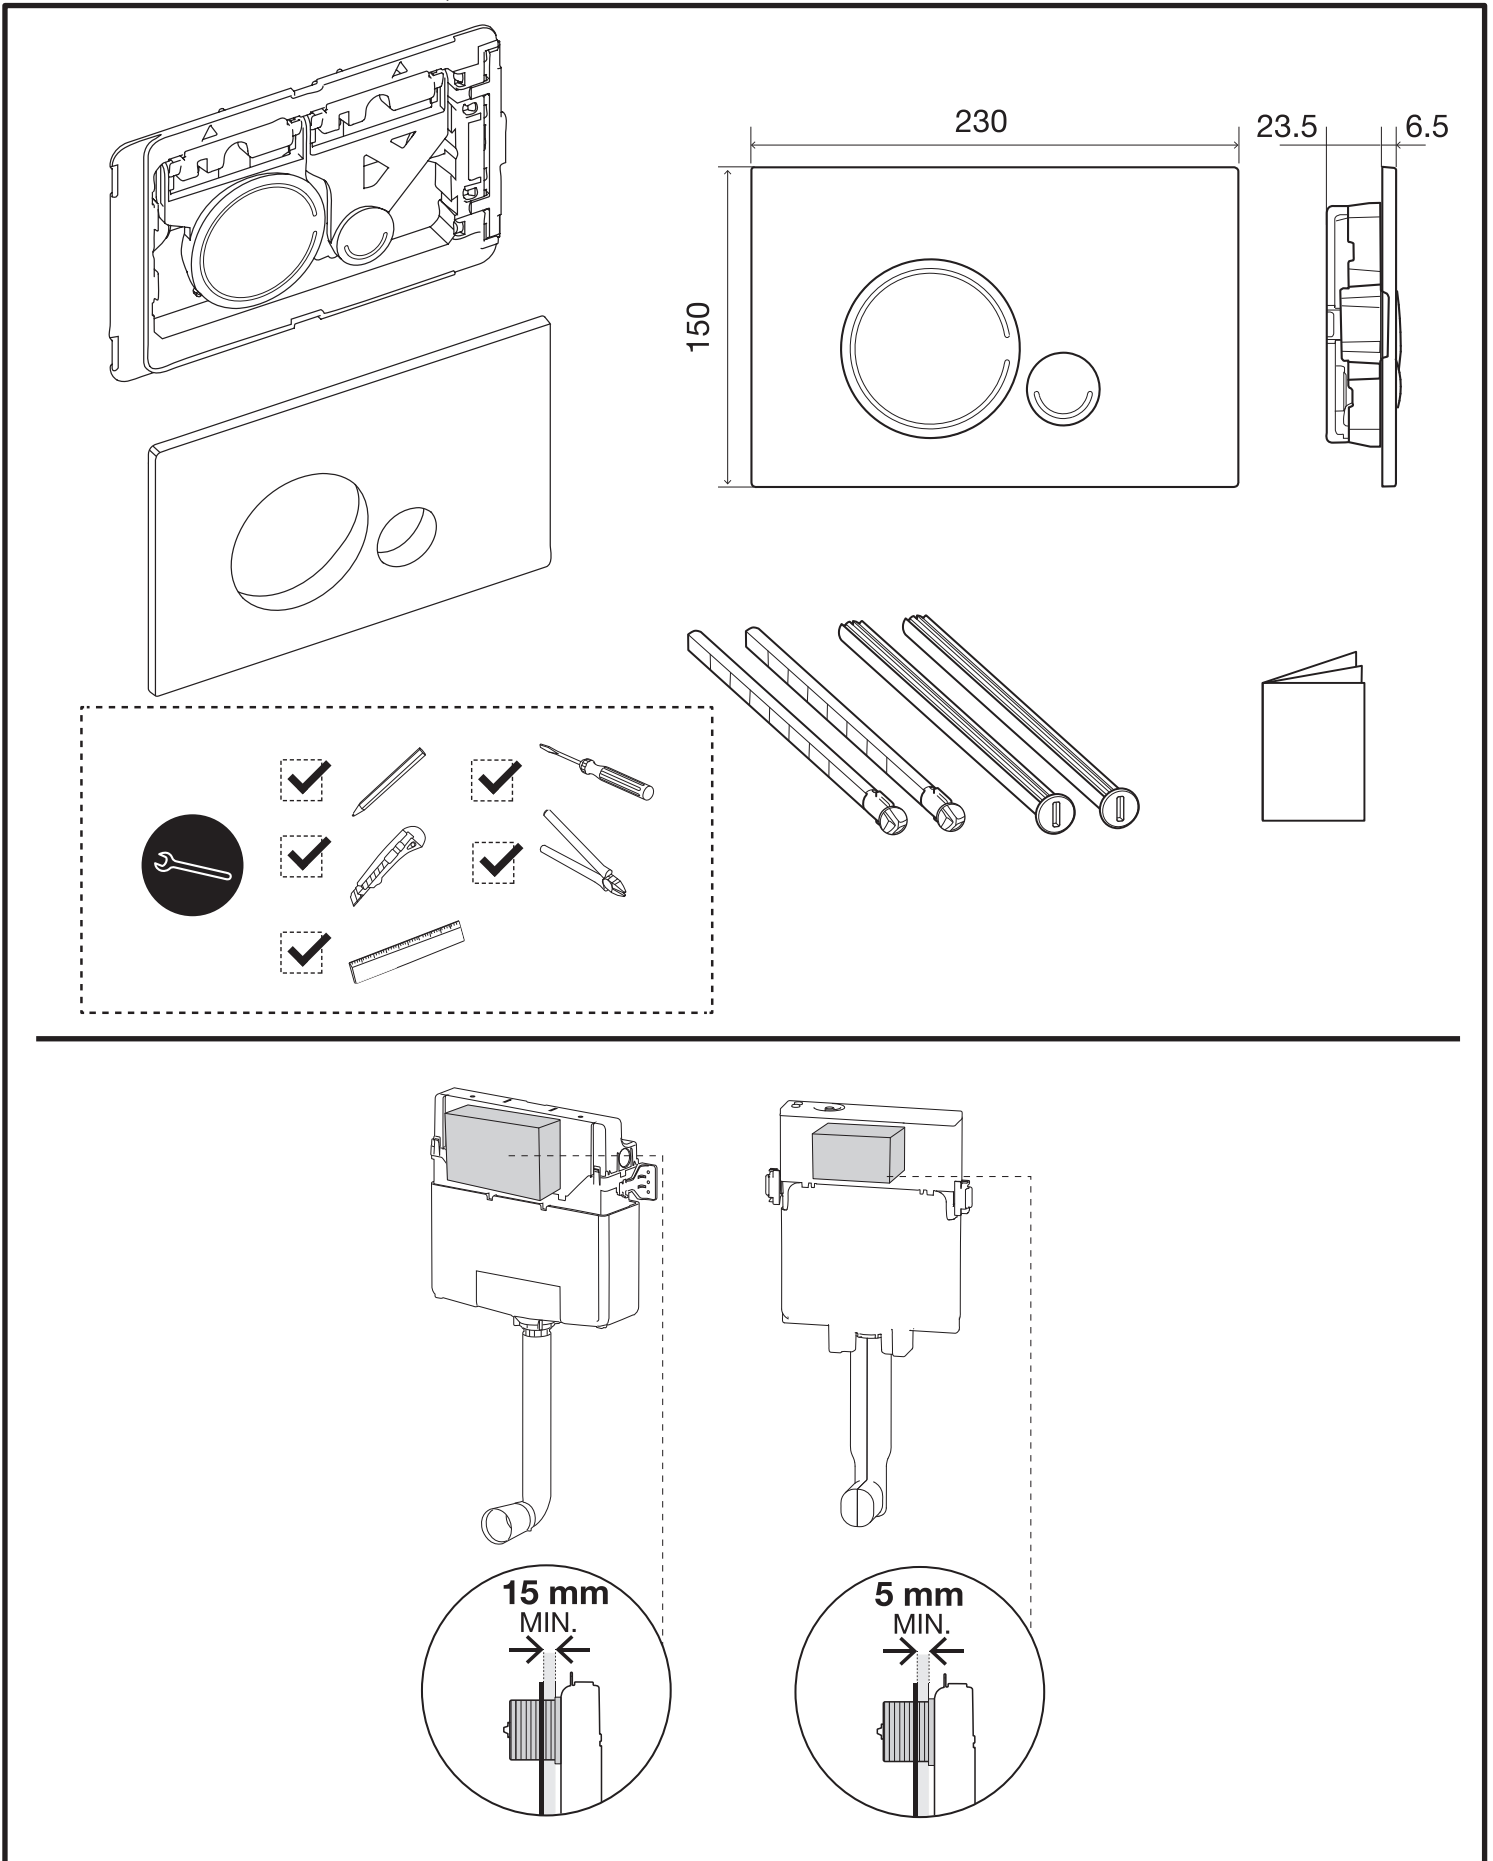

SFERA

Клавиша смыва для подвесных унитазов

BelBagno
bagni belli e' vita bella

SFERA

Клавиша смыва для подвесных унитазов

BelBagno
bagni belli e' vita bella

SFERA

Клавиша смыва для подвесных унитазов