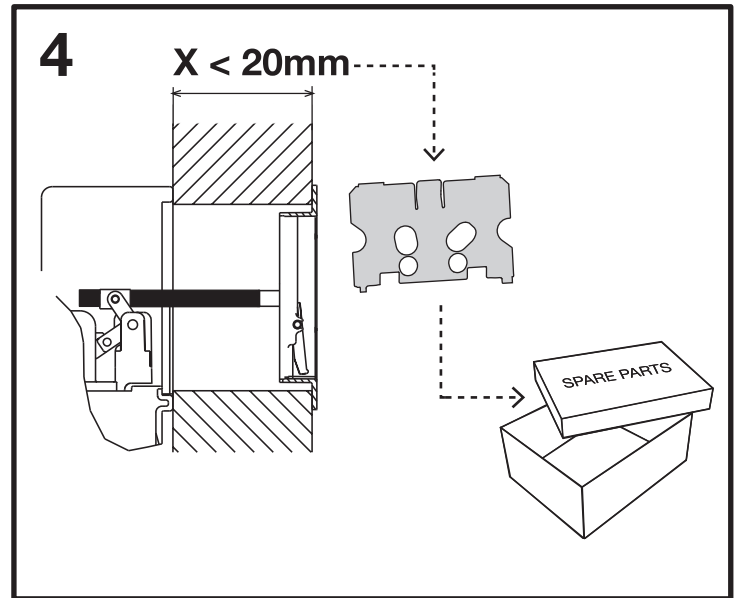

SFERA

Клавиша смыва для подвесных унитазов

BelBagno
bagni belli e' vita bella

SFERA

Клавиша смыва для подвесных унитазов

BelBagno
bagni belli e' vita bella

SFERA

Клавиша смыва для подвесных унитазов