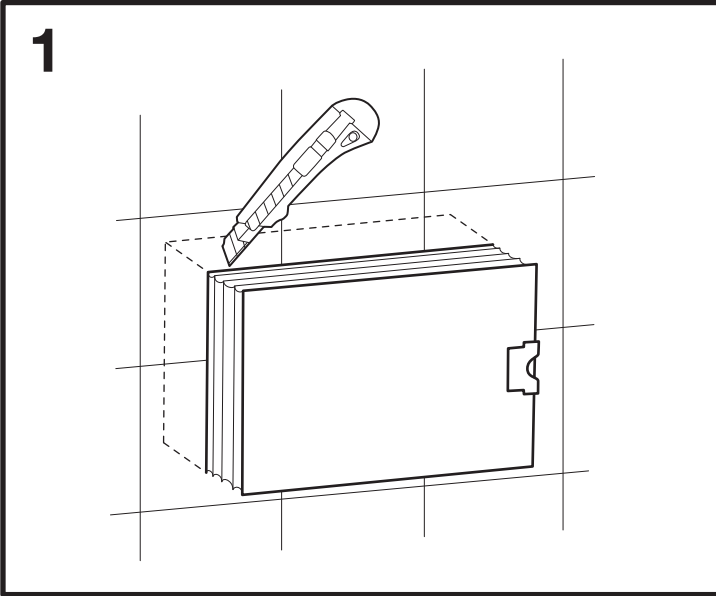

SFERA

Клавиша смыва для подвесных унитазов

BelBagno
bagni belli e' vita bella

SFERA

Клавиша смыва для подвесных унитазов

BelBagno
bagni belli e' vita bella

SFERA

Клавиша смыва для подвесных унитазов